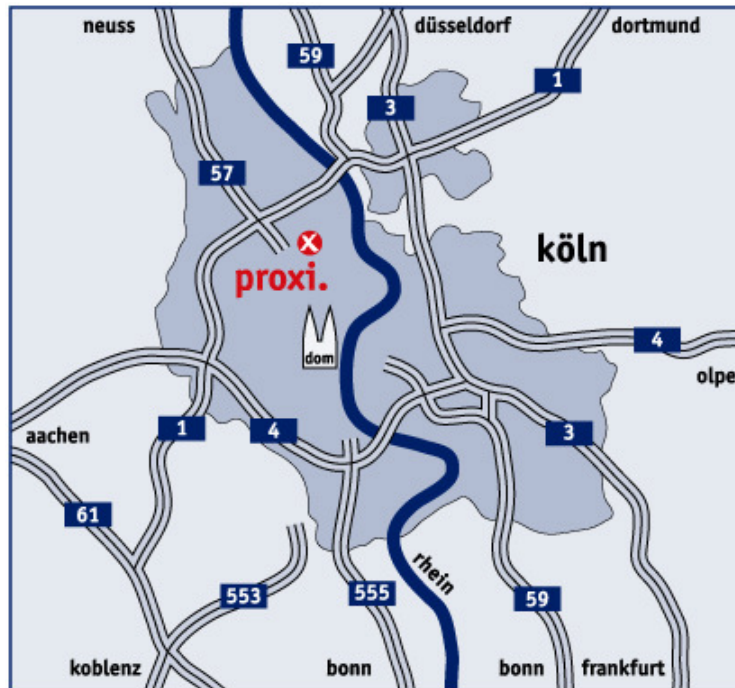

### ... von der A3 aus Richtung Oberhausen bzw. Frankfurt

- Kölner Ring A3 aus Richtung Oberhausen bzw. Frankfurt
- Kreuz Köln Ost Richtung Stadtmitte
- Über die Zoobrücke
- Erste Ampel links (Niehler Straße), Straßenverlauf folgen
- Zweite Ampel links (Neusser Straße)
- Zweite Ampel rechts (Balthasarstraße), Straßenverlauf folgen, Straße geht über in die Melchiorstraße
- Nach der Linkskurve erste Hofeinfahrt links rein
- Im Hof befinden sich unser Büro und ein Parkplatz für Sie (Melchiorstr. 14)

### ... von der A4 aus Richtung Olpe

- A4 geradeaus durchfahren
- Über die Zoobrücke
- Erste Ampel links (Niehler Straße), Straßenverlauf folgen
- Zweite Ampel links (Neusser Straße)

- Zweite Ampel rechts (Balthasarstraße), Straßenverlauf folgen, Straße geht über in die Melchiorstraße
- Nach der Linkskurve erste Hofeinfahrt links rein
- Im Hof befinden sich unser Büro und ein Parkplatz für Sie (Melchiorstr. 14)

#### ... von der A57

- Am Kreuz Köln-Nord auf die A57 Richtung Köln-Zentrum, bis zum Ende fahren
- Straße gabelt sich, links Richtung Zoobrücke (A4)
- An der Ampel geradeaus
- Zweite große Kreuzung rechts (Neusser Straße)
- Dritte Kreuzung rechts (Balthasarstraße)
- Straßenverlauf folgen, Straße geht über in die Melchiorstraße
- Nach der Linkskurve erste Hofeinfahrt links rein
- Im Hof befinden sich unser Büro und ein Parkplatz für Sie (Melchiorstr. 14)

**...vom Hauptbahnhof aus**

- Mit U-Bahn Linie 5, 16, 17, 18 oder 19 Richtung Ebertplatz (Zugang befindet sich am Ausgang Dom links)
- Vom Ebertplatz auf die Neusser Straße
- Erste Straße links (Schillingstraße), danach sofort wieder rechts in die Melchiorstraße
- Erste Hofeinfahrt rechts rein
- Im Hof befindet sich unser Büro (Melchiorstr. 14)