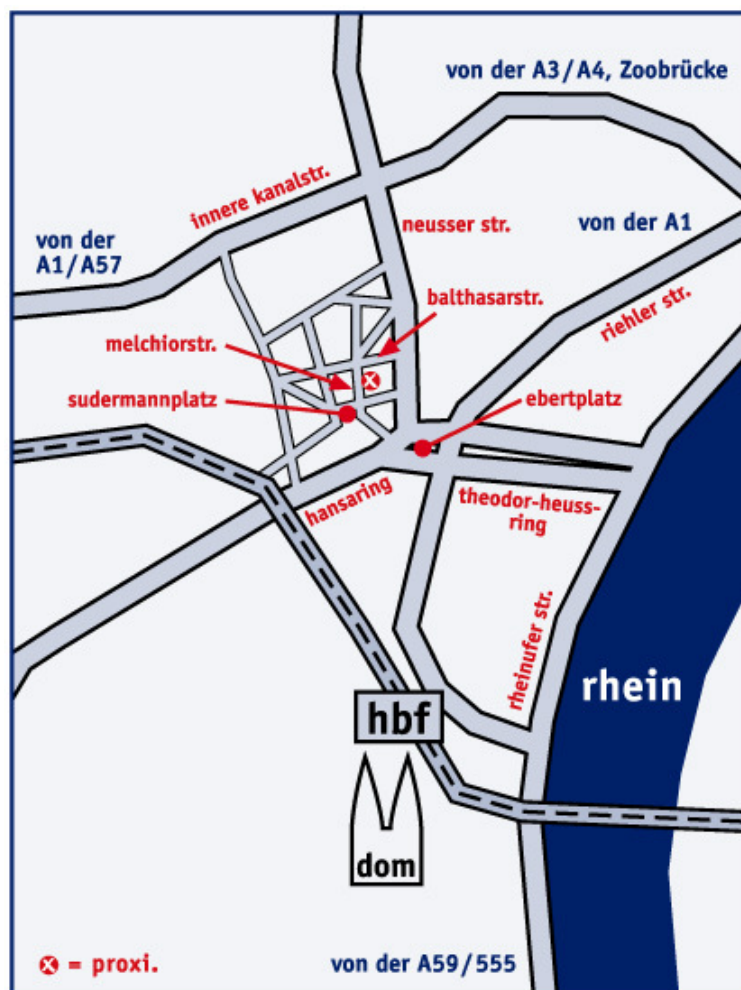

### ... von der A3 aus Richtung Oberhausen bzw. Frankfurt

- Kölner Ring A3 aus Richtung Oberhausen bzw. Frankfurt
- Kreuz Köln Ost Richtung Stadtmitte
- Über die Zoobrücke
- Erste Ampel links (Niehler Straße), Straßenverlauf folgen
- Zweite Ampel links (Neusser Straße)
- Zweite Ampel rechts (Balthasarstraße), Straßenverlauf folgen, Straße geht über in die Melchiorstraße
- Nach der Linkskurve erste Hofeinfahrt links rein
- Im Hof befinden sich unser Büro und ein Parkplatz für Sie (Melchiorstr. 14)

### ... von der A4 aus Richtung Olpe

- A4 geradeaus durchfahren
- Über die Zoobrücke
- Erste Ampel links (Niehler Straße), Straßenverlauf folgen
- Zweite Ampel links (Neusser Straße)

- Zweite Ampel rechts (Balthasarstraße), Straßenverlauf folgen, Straße geht über in die Melchiorstraße
- Nach der Linkskurve erste Hofeinfahrt links rein
- Im Hof befinden sich unser Büro und ein Parkplatz für Sie (Melchiorstr. 14)

#### ... von der A57

- Am Kreuz Köln-Nord auf die A57 Richtung Köln-Zentrum, bis zum Ende fahren
- Straße gabelt sich, links Richtung Zoobrücke (A4)
- An der Ampel geradeaus
- Zweite große Kreuzung rechts (Neusser Straße)
- Dritte Kreuzung rechts (Balthasarstraße)
- Straßenverlauf folgen, Straße geht über in die Melchiorstraße
- Nach der Linkskurve erste Hofeinfahrt links rein
- Im Hof befinden sich unser Büro und ein Parkplatz für Sie (Melchiorstr. 14)

**...vom Hauptbahnhof aus**

- Mit U-Bahn Linie 5, 16, 17, 18 oder 19 Richtung Ebertplatz (Zugang befindet sich am Ausgang Dom links)
- Vom Ebertplatz auf die Neusser Straße
- Erste Straße links (Schillingstraße), danach sofort wieder rechts in die Melchiorstraße
- Erste Hofeinfahrt rechts rein
- Im Hof befindet sich unser Büro (Melchiorstr. 14)